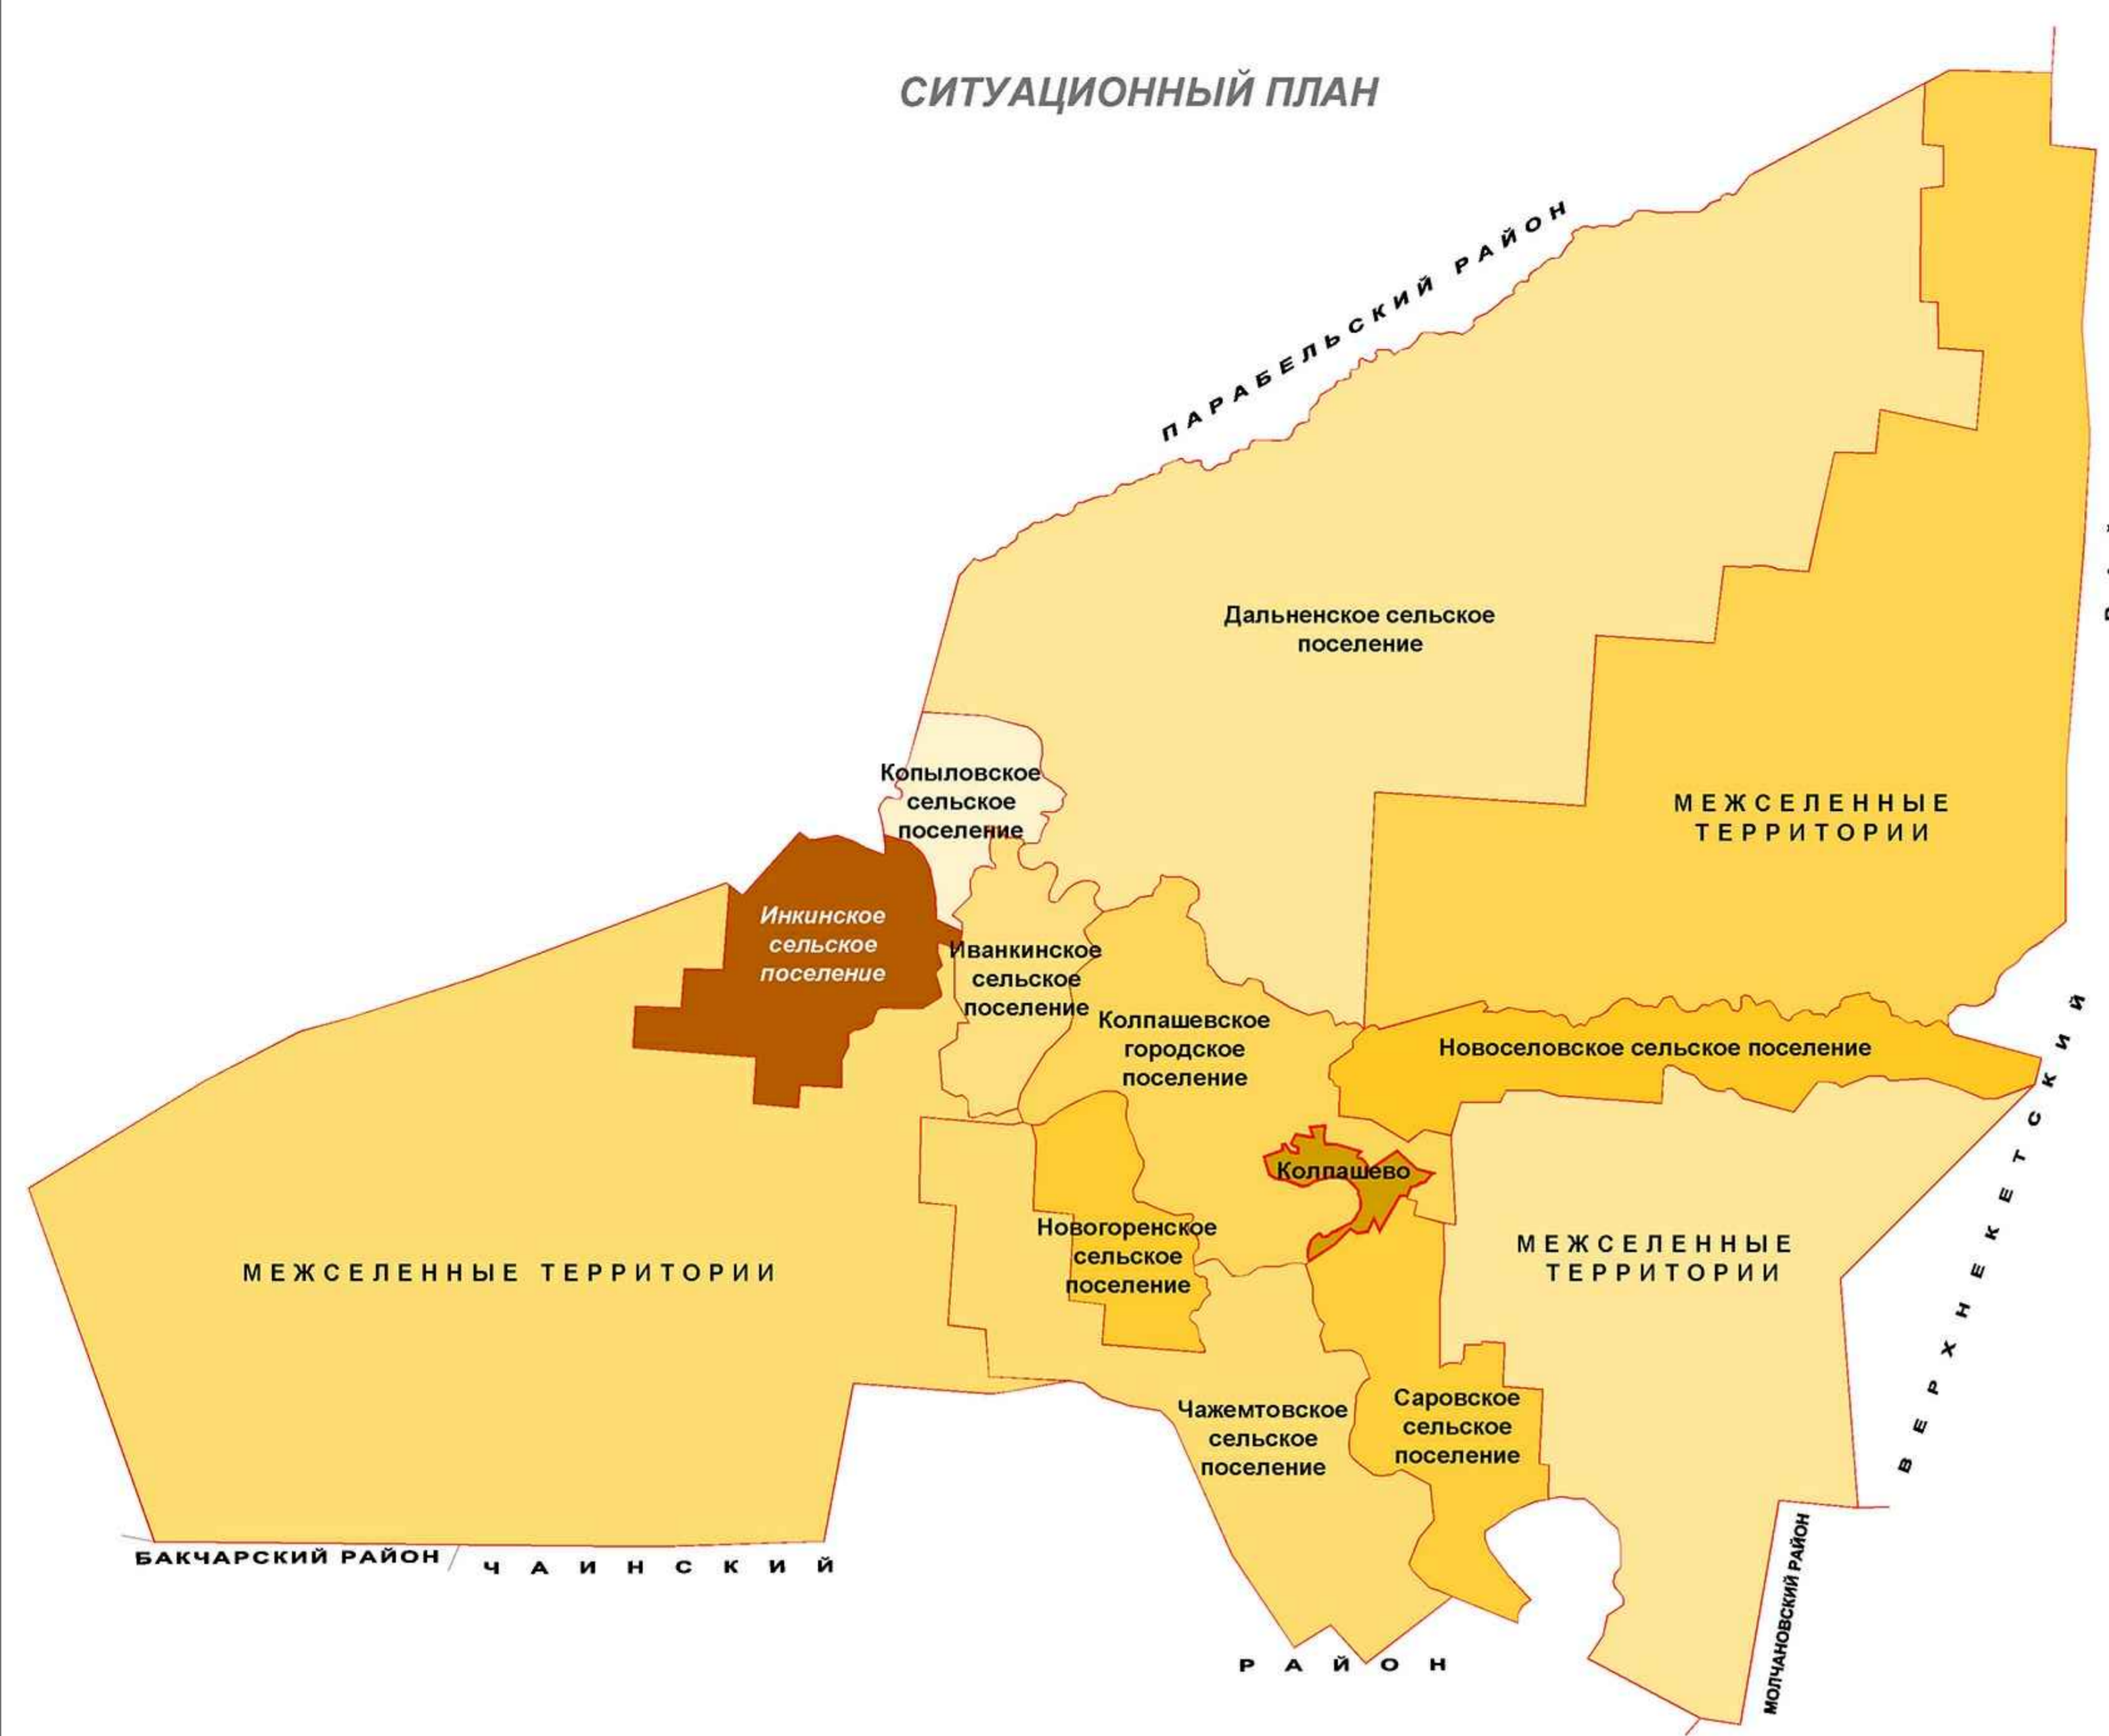

ПРОЕКТ ИЗМЕНЕНИЙ В ГЕНЕРАЛЬНЫЙ ПЛАН МО "ИНКИНСКОЕ СЕЛЬСКОЕ ПОСЕЛЕНИЕ" УТВЕРЖДАЕМАЯ ЧАСТЬ

3 (II) Карта территорий объектов культурного наследия и особо охраняемых территорий федерального, регионального, местного значения Инкинского сельского поселения Колпашевского района Томской области М 1:25000

1. **Условные обозначения**
2. Граница муниципального района
   - Граница сельского поселения
   - Граница населенного пункта
   - Земли по категориям
   - Земли сельскохозяйственного назначения
   - Земли промышленности
   - Земли лесного фонда
   - Земли водного фонда
   - Территориальные зоны
   - зона жилой застройки
   - производственная и коммунально-складская зона
   - зона инженерной и транспортной инфраструктуры
   - зона, занятая объектами сельскохозяйственного назначения
   - зона специального назначения
   - Функциональные зоны
   - зона застройки индивидуальными жилыми домами
   - общественно-деловая зона
   - производственная и коммунально-складская зона
   - зона инженерной и транспортной инфраструктуры
   - зона сельскохозяйственных угодий
   - зона, занятая объектами сельскохозяйственного назначения
   - зона общественных рекреационных территорий
   - зона древесно-кустарниковой растительности
   - зона специального назначения
   - ОК внешнего автомобильного транспорта
   - автомобильная дорога регионального значения
   - автомобильная дорога местного значения
   - дорога обычного типа
   - ОК воздушного транспорта
   - вертолетная площадка
   - ОК водного транспорта и гидротехнические сооружения
   - причал (пристань)
   - плотина
   - ОК общественного пассажирского транспорта
   - остановка автобуса
   - ОК транспортных сооружений
   - мост, путепровод
   - Поверхностные водные объекты
   - Водоем (озеро, пруд, обводненный карьер, водохранилище)
   - Болото
   - Объекты капитального строительства (ОКС)
   - ОК учебно-образовательного назначения
   - ОК культурно-досугового назначения
   - ОК спортивного назначения
   - ОК здравоохранения
   - ОК производственного и коммунально-складского назначения
   - ОК отдыха и туризма
   - ОК сельскохозяйственного назначения
   - ОК специального назначения
   - Объекты культурного наследия (ОКН)
   - объект культурного наследия (ОКН)
   - памятник