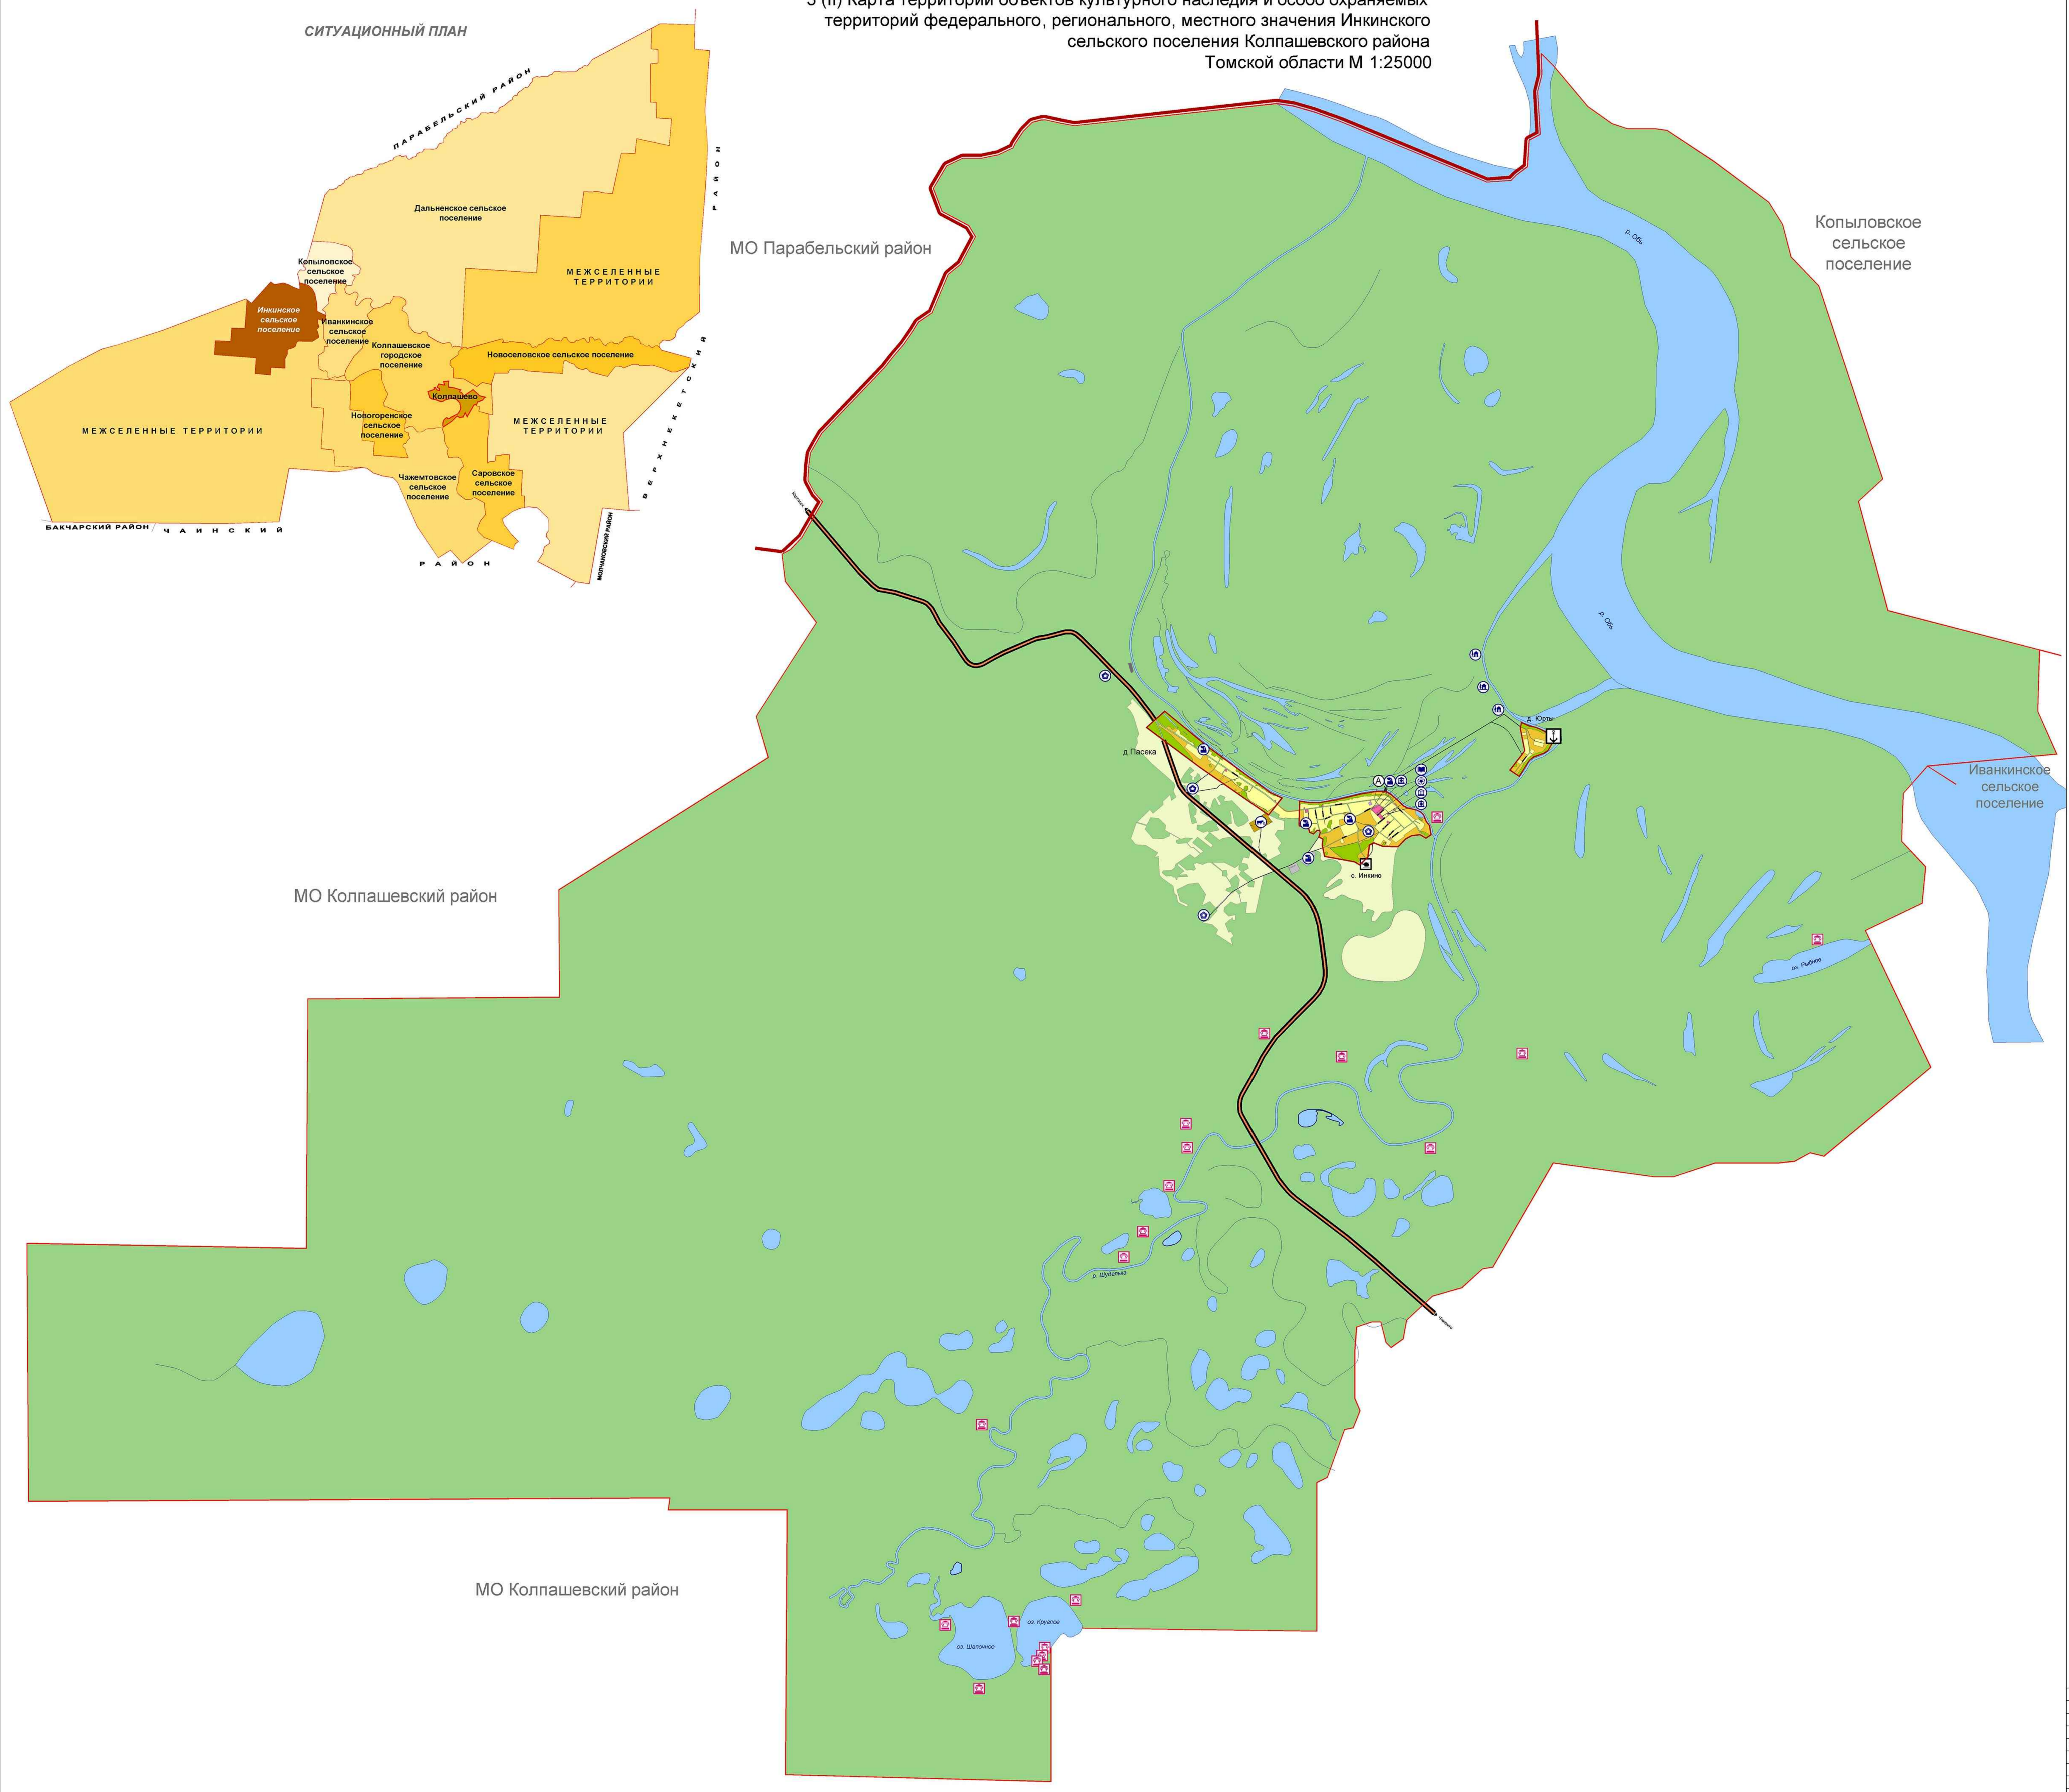

ПРОЕКТ ИЗМЕНЕНИЙ В ГЕНЕРАЛЬНЫЙ ПЛАН МО "ИНКИНСКОЕ СЕЛЬСКОЕ ПОСЕЛЕНИЕ" УТВЕРЖДАЕМАЯ ЧАСТЬ

3 (II) Карта территорий объектов культурного наследия и особо охраняемых территорий федерального, регионального, местного значения Инкинского сельского поселения Колпашевского района Томской области М 1:25000

1. **Условные обозначения**
2. Граница муниципального района
   - Граница сельского поселения
   - Граница населенного пункта
   - Земли по категориям
   - Земли сельскохозяйственного назначения
   - Земли промышленности
   - Земли лесного фонда
   - Земли водного фонда
   - Территориальные зоны
   - зона жилой застройки
   - производственная и коммунально-складская зона
   - зона инженерной и транспортной инфраструктуры
   - зона, занятая объектами сельскохозяйственного назначения
   - зона специального назначения
   - Функциональные зоны
   - зона застройки индивидуальными жилыми домами
   - общественно-деловая зона
   - производственная и коммунально-складская зона
   - зона инженерной и транспортной инфраструктуры
   - зона сельскохозяйственных угодий
   - зона, занятая объектами сельскохозяйственного назначения
   - зона общественных рекреационных территорий
   - зона древесно-кустарниковой растительности
   - зона специального назначения
   - ОК внешнего автомобильного транспорта
   - автомобильная дорога регионального значения
   - автомобильная дорога местного значения
   - дорога обычного типа
   - ОК воздушного транспорта
   - вертолетная площадка
   - ОК водного транспорта и гидротехнические сооружения
   - причал (пристань)
   - плотина
   - ОК общественного пассажирского транспорта
   - остановка автобуса
   - ОК транспортных сооружений
   - мост, путепровод
   - Поверхностные водные объекты
   - Водоем (озеро, пруд, обводненный карьер, водохранилище)
   - Болото
   - Объекты капитального строительства (ОКС)
   - ОК учебно-образовательного назначения
   - ОК культурно-досугового назначения
   - ОК спортивного назначения
   - ОК здравоохранения
   - ОК производственного и коммунально-складского назначения
   - ОК отдыха и туризма
   - ОК сельскохозяйственного назначения
   - ОК специального назначения
   - Объекты культурного наследия (ОКН)
   - объект культурного наследия (ОКН)
   - памятник