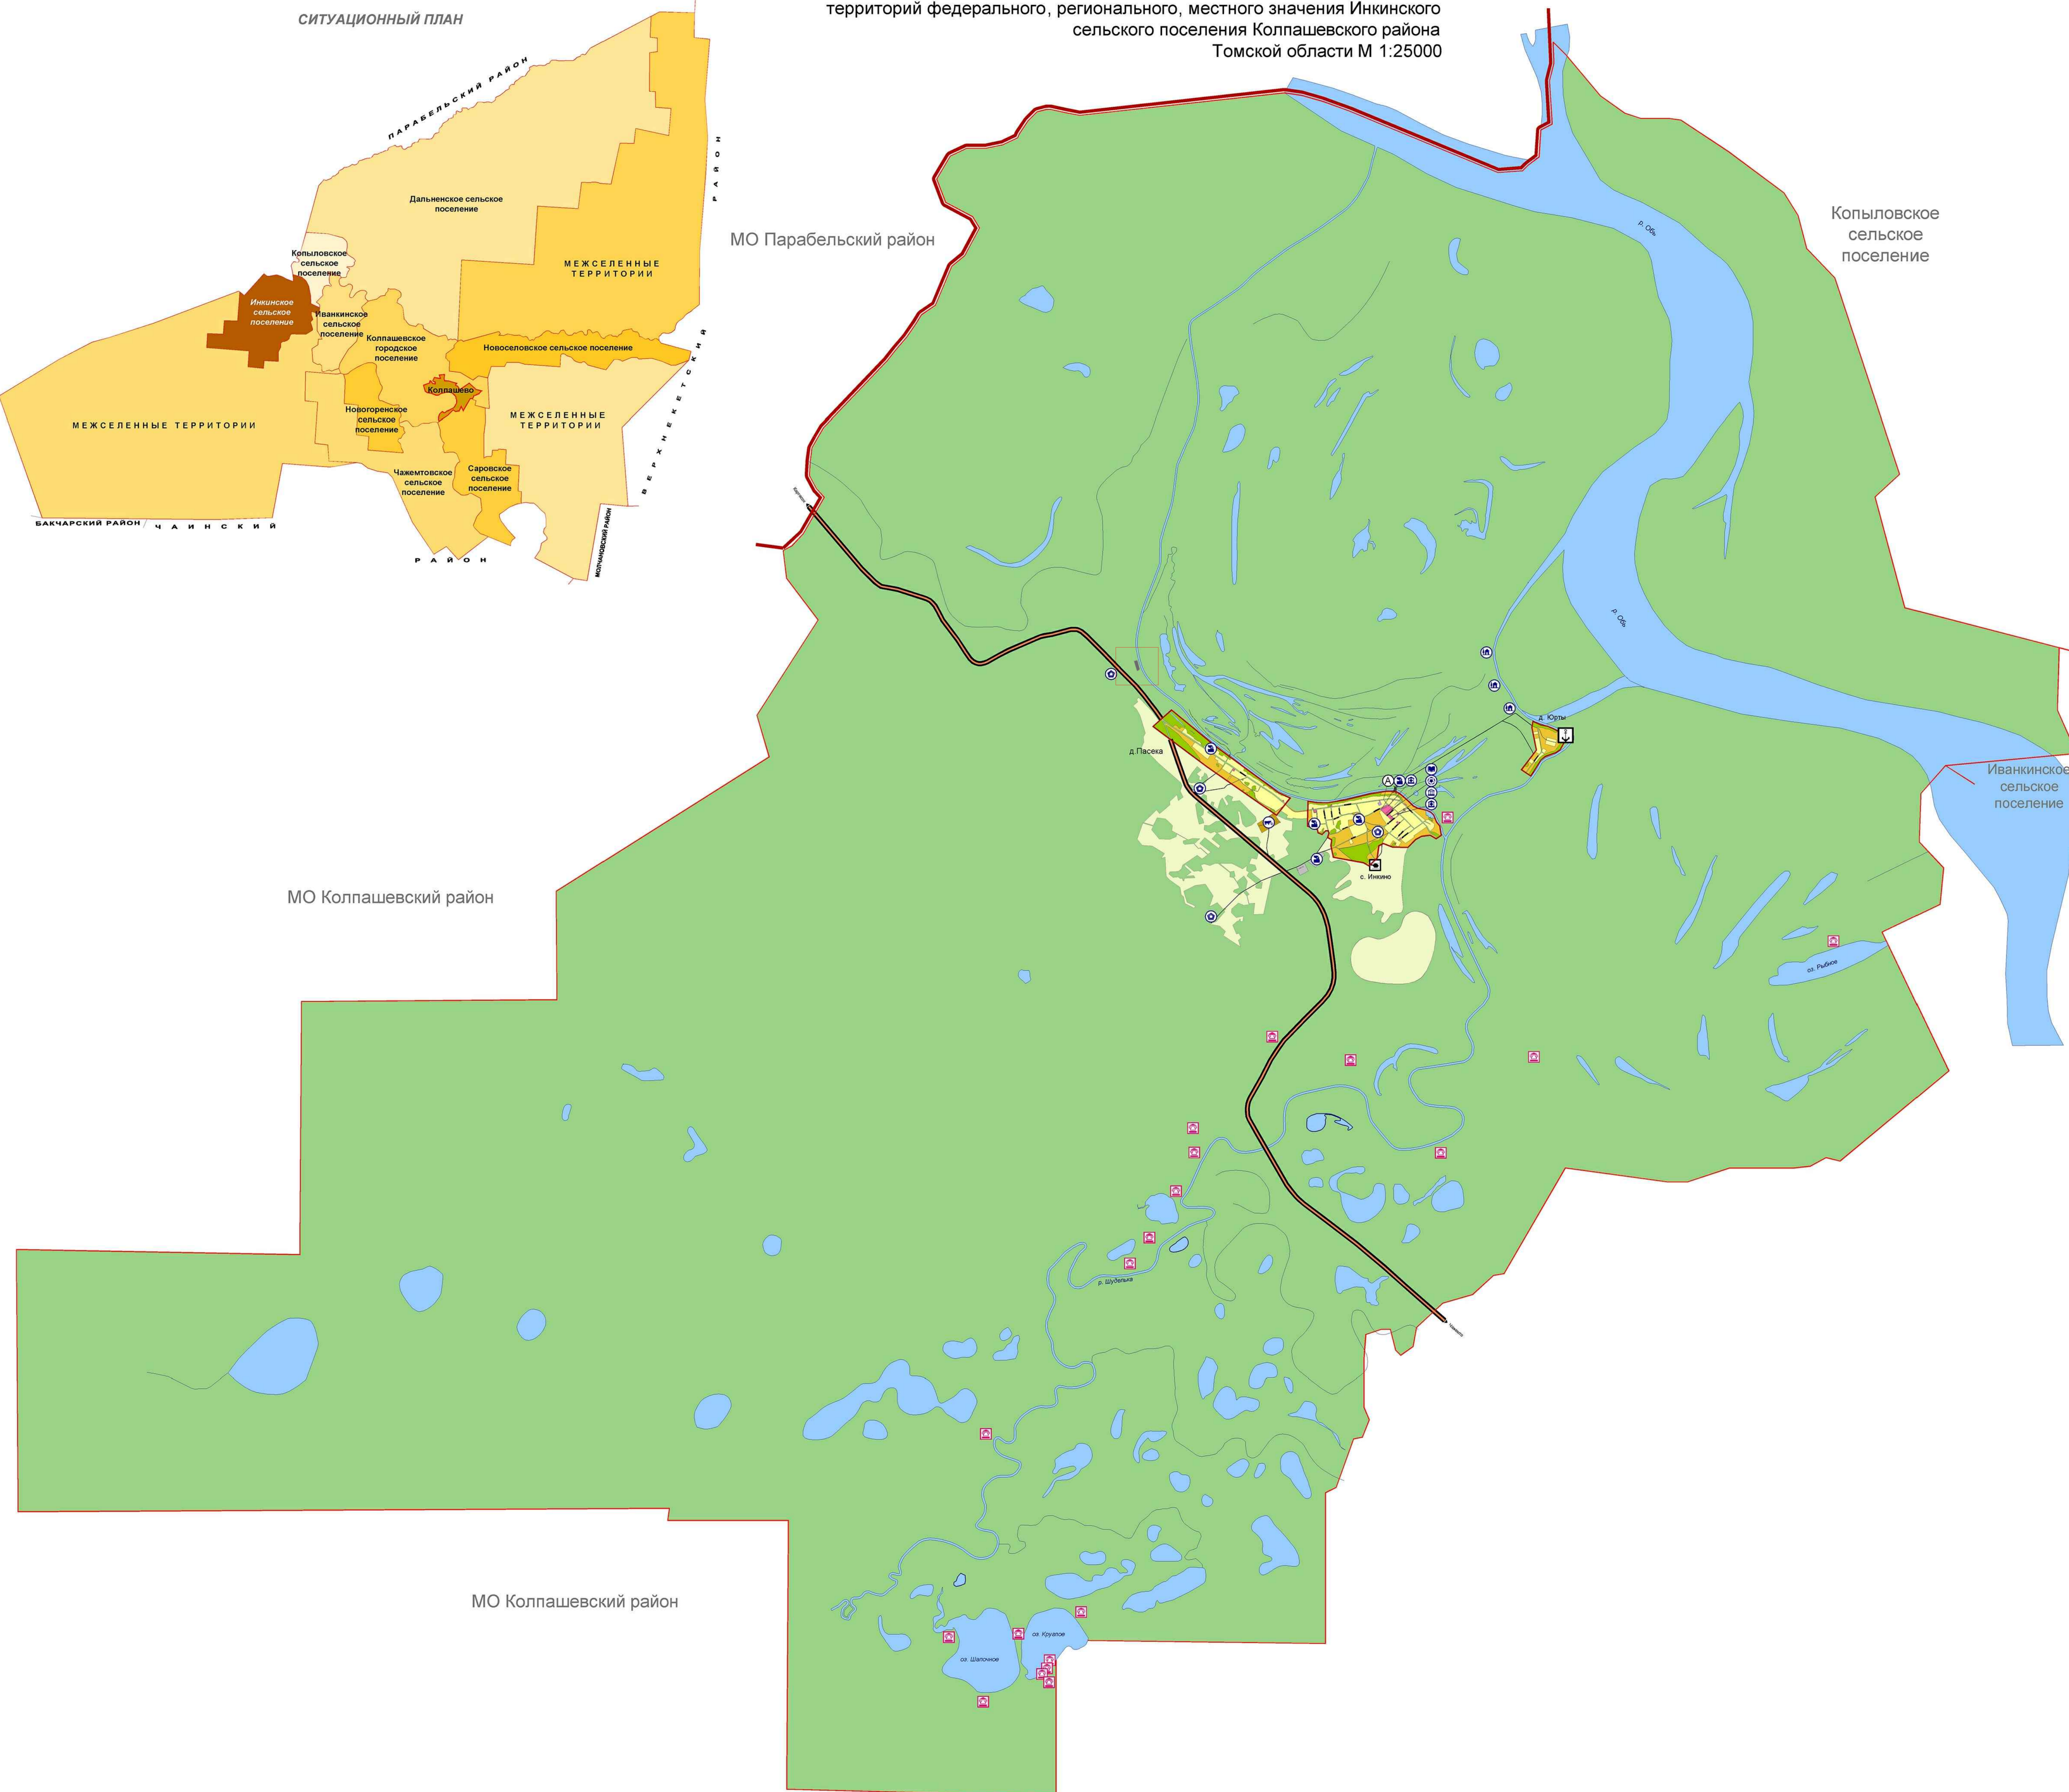

ПРОЕКТ ИЗМЕНЕНИЙ В ГЕНЕРАЛЬНЫЙ ПЛАН МО "ИНКИНСКОЕ СЕЛЬСКОЕ ПОСЕЛЕНИЕ" МАТЕРИАЛЫ ПО ОБОСНОВАНИЮ

3 (II) Карта территорий объектов культурного наследия и особо охраняемых территорий федерального, регионального, местного значения Инкинского сельского поселения Колпашевского района Томской области М 1:25000