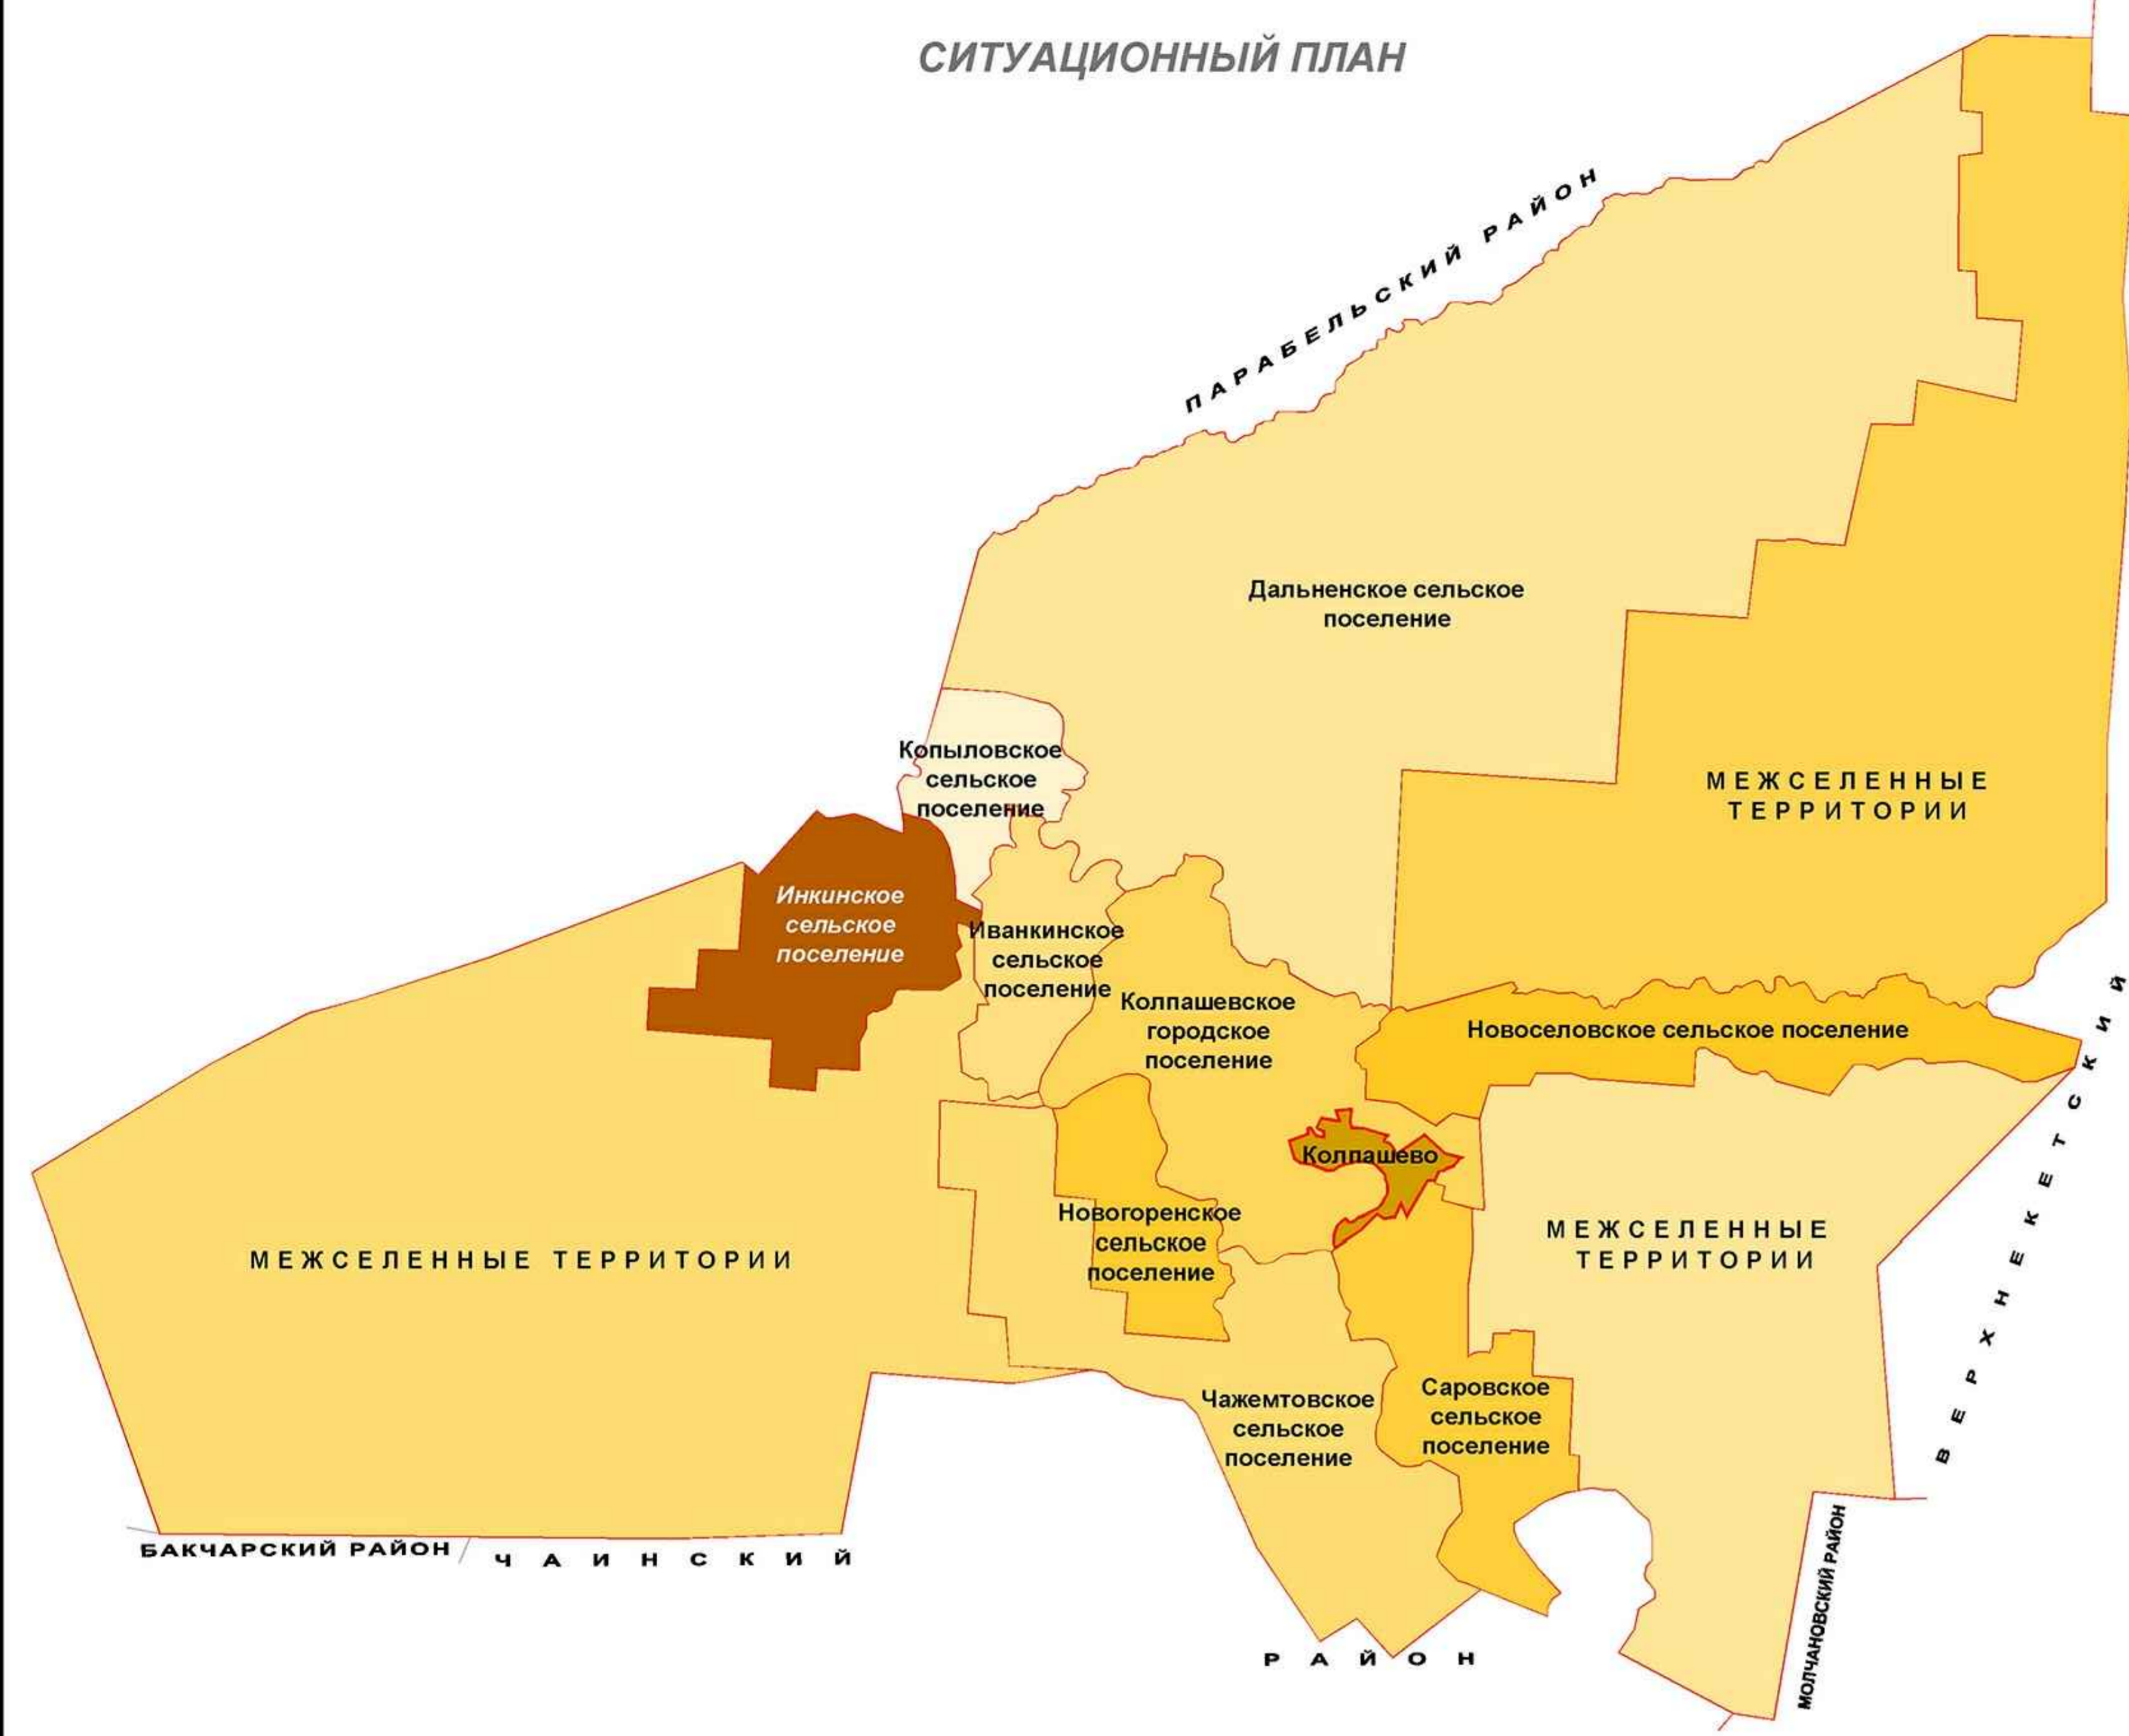

ПРОЕКТ ИЗМЕНЕНИЙ В ГЕНЕРАЛЬНЫЙ ПЛАН МО "ИНКИНСКОЕ СЕЛЬСКОЕ ПОСЕЛЕНИЕ" МАТЕРИАЛЫ ПО ОБОСНОВАНИЮ

3 (II) Карта территорий объектов культурного наследия и особо охраняемых территорий федерального, регионального, местного значения Инкинского сельского поселения Колпашевского района Томской области М 1:25000